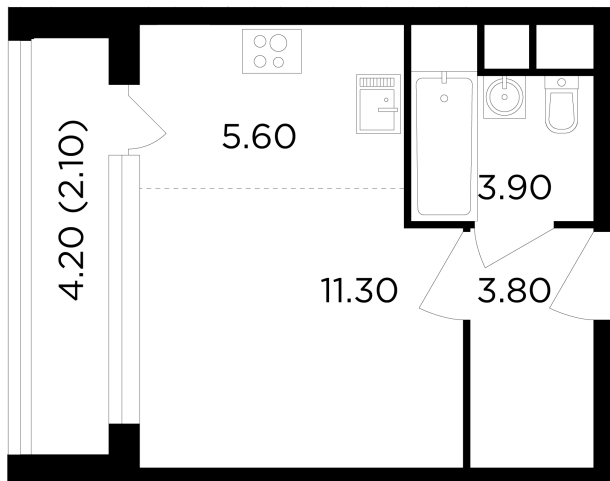

Планировка

С мебелью

+7 (495) 500-00-04

ingrad.ru

Студия №121, 26.7м²

ЖК Филатов Луг,
Корпус 6, Секция 2, Этаж 8 из 12

7 950 000₽

297 608₽/м²

● м. «Саларьево»

Отделка

Без отделки

Ввод

IV квартал 2026

На этаже

На генплане

Квартира
на сайте