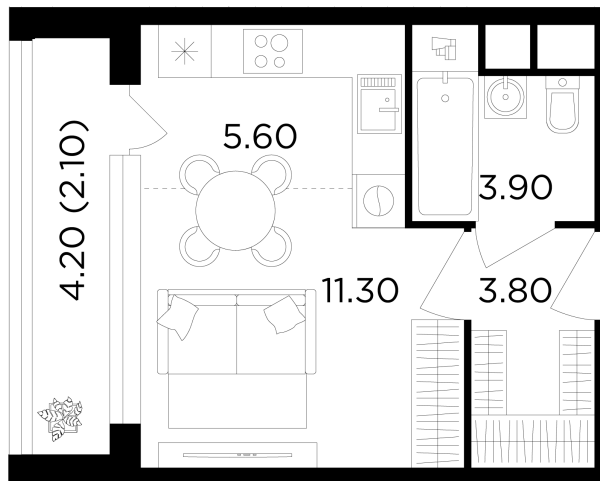

Планировка

С мебелью

+7 (495) 500-00-04

ingrad.ru

Студия №121, 26.7м²

ЖК Филатов Луг,
Корпус 6, Секция 2, Этаж 8 из 12

7 950 000₽

297 608₽/м²

● м. «Саларьево»

Отделка

Без отделки

Ввод

IV квартал 2026

На этаже

На генплане

Квартира
на сайте