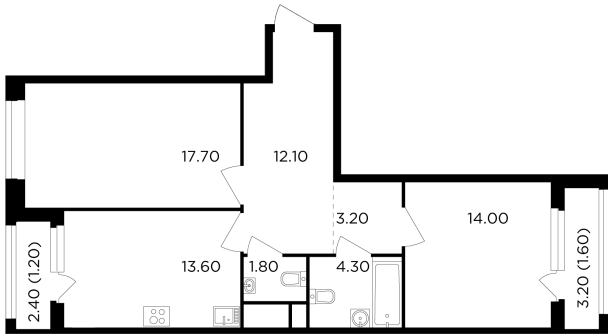

Планировка

С мебелью

+7 (495) 500-00-04

ingrad.ru

2-комн. квартира №120, 69.5м²

ЖК Филатов Луг,
Корпус 6, Секция 2, Этаж 8 из 12

18 154 925₽

261 222₽/м²

● Саларьево

Отделка

Чистовая отделка

Ввод

IV квартал 2026

На этаже

На генплане

Квартира
на сайте