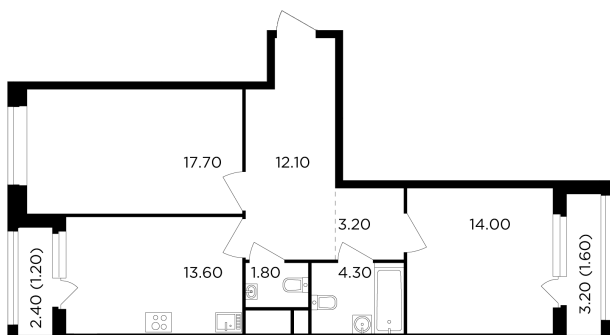

## С мебелью

+7 (495) 500-00-04

[ingrad.ru](http://ingrad.ru)

**2-комн. квартира №120, 69.5м<sup>2</sup>**

ЖК Филатов Луг,  
Корпус 6, Секция 2, Этаж 8 из 12

**15 930 000₽**

229 160₽/м<sup>2</sup>

● м. «Саларьево»