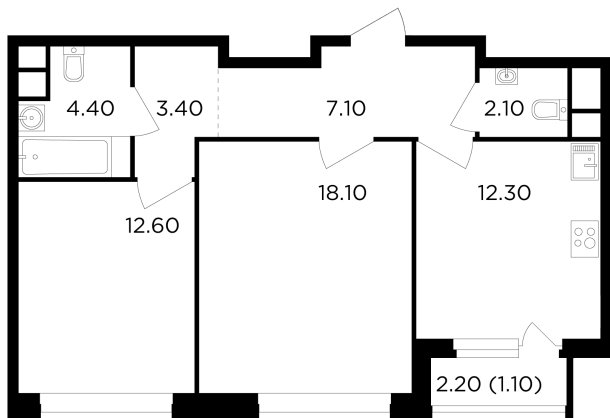

## С мебелью

+7 (495) 500-00-04

[ingrad.ru](http://ingrad.ru)

**2-комн. квартира №119, 61.1м<sup>2</sup>**

ЖК Филатов Луг,  
Корпус 6, Секция 2, Этаж 8 из 12

**13 610 000₽**

222 673₽/м<sup>2</sup>

● м. «Саларьево»