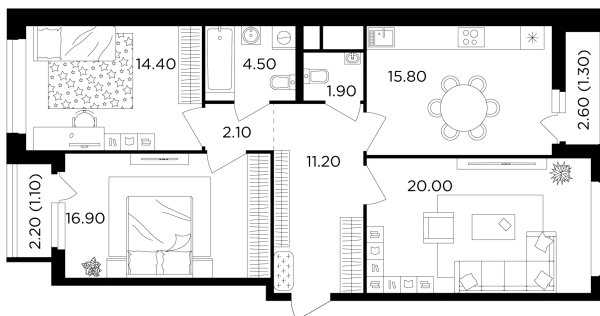

## Планировка

## С мебелью

+7 (495) 500-00-04

[ingrad.ru](http://ingrad.ru)

**3-комн. квартира №116, 89.2м<sup>2</sup>**

ЖК Филатов Луг,  
Корпус 6, Секция 2, Этаж 8 из 12

**17 180 000₽**

192 555₽/м<sup>2</sup>

● м. «Саларьево»