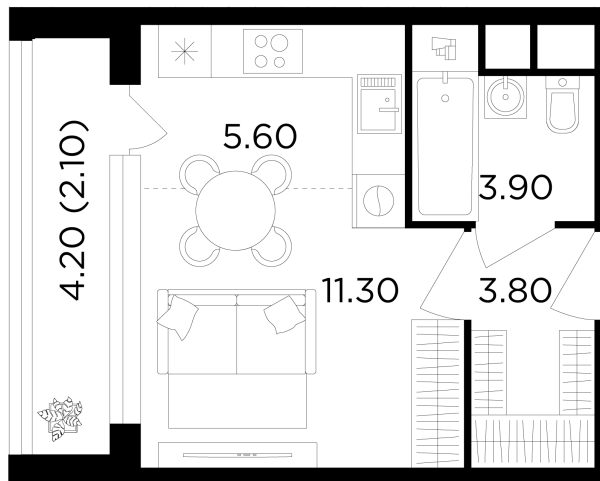

Планировка

С мебелью

+7 (495) 500-00-04

ingrad.ru

Студия №114, 26.7м²

ЖК Филатов Луг,
Корпус 6, Секция 2, Этаж 7 из 12

8 070 000₽

302 001₽/м²

● м. «Саларьево»

Отделка

Без отделки

Ввод

IV квартал 2026

На этаже

На генплане

Квартира
на сайте