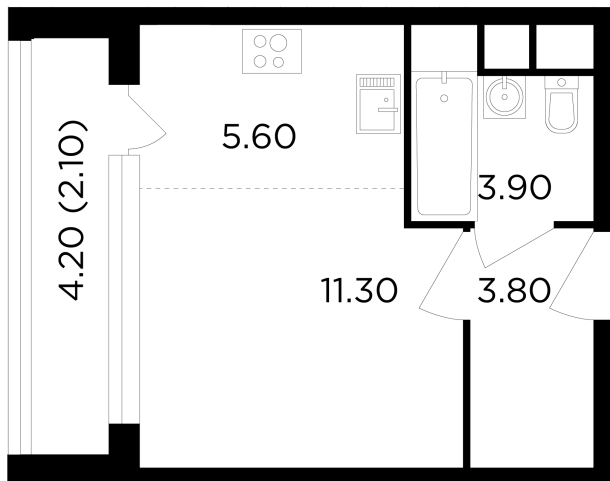

Планировка

С мебелью

+7 (495) 500-00-04

ingrad.ru

Студия №114, 26.7м²

ЖК Филатов Луг,
Корпус 6, Секция 2, Этаж 7 из 12

8 070 000₽

302 001₽/м²

● м. «Саларьево»

Отделка

Без отделки

Ввод

IV квартал 2026

На этаже

На генплане

Квартира
на сайте