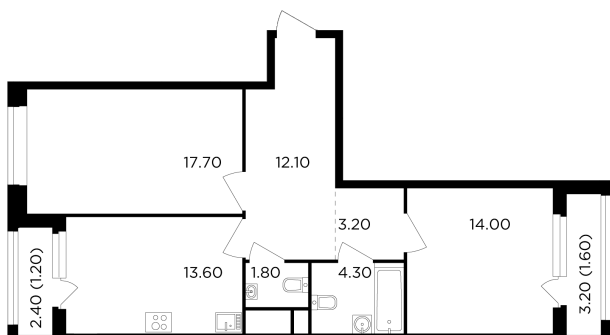

Планировка

С мебелью

+7 (495) 500-00-04

ingrad.ru

2-комн. квартира №113, 69.5м²

ЖК Филатов Луг,
Корпус 6, Секция 2, Этаж 7 из 12

15 620 000₽

224 703₽/м²

● м. «Саларьево»

Отделка

Без отделки

Ввод

IV квартал 2026

На этаже

На генплане

Квартира
на сайте