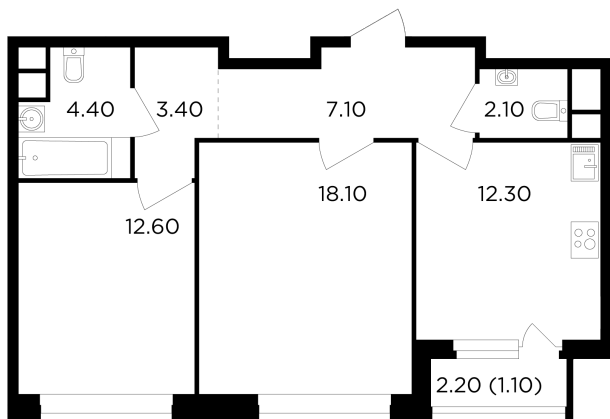

Планировка

С мебелью

+7 (495) 500-00-04

ingrad.ru

2-комн. квартира №112, 61.1м²

ЖК Филатов Луг,
Корпус 6, Секция 2, Этаж 7 из 12

13 580 000₽

222 119₽/м²

● м. «Саларьево»

Отделка

Без отделки

Ввод

IV квартал 2026

На этаже

На генплане

Квартира
на сайте