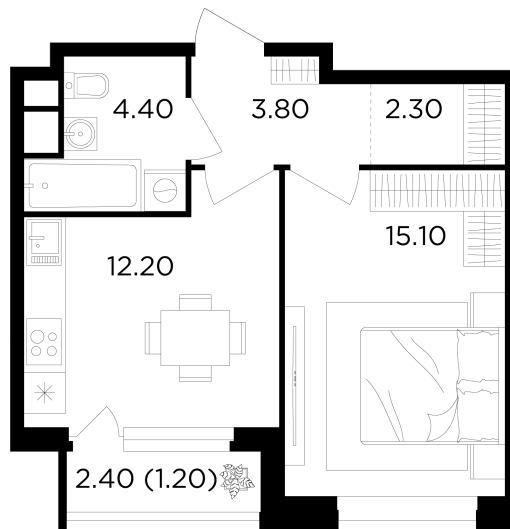

Планировка

С мебелью

+7 (495) 500-00-04

ingrad.ru

1-комн. квартира №111, 39м²

ЖК Филатов Луг,
Корпус 6, Секция 2, Этаж 7 из 12

10 500 000₽

269 033₽/м²

● м. «Саларьево»

Отделка

Без отделки

Ввод

IV квартал 2026

На этаже

На генплане

Квартира
на сайте