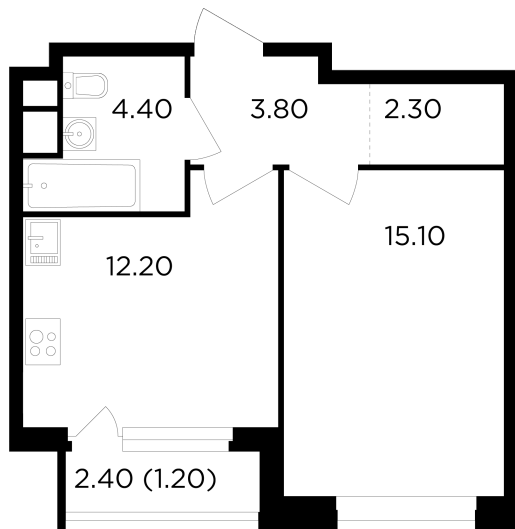

Планировка

С мебелью

+7 (495) 500-00-04

ingrad.ru

1-комн. квартира №111, 39м²

ЖК Филатов Луг,
Корпус 6, Секция 2, Этаж 7 из 12

10 500 000₽

269 033₽/м²

● м. «Саларьево»

Отделка

Без отделки

Ввод

IV квартал 2026

На этаже

На генплане

Квартира
на сайте