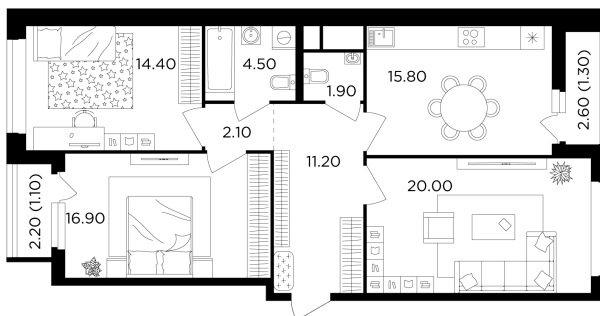

Планировка

С мебелью

+7 (495) 500-00-04

ingrad.ru

3-комн. квартира №109, 89.2м²

ЖК Филатов Луг,
Корпус 6, Секция 2, Этаж 7 из 12

17 140 000₽

192 078₽/м²

● м. «Саларьево»

Отделка

Без отделки

Ввод

IV квартал 2026

На этаже

На генплане

Квартира
на сайте