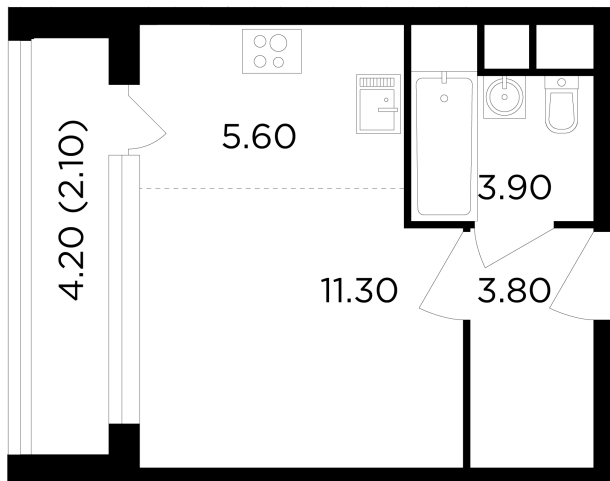

## Планировка

## С мебелью

+7 (495) 500-00-04

[ingrad.ru](http://ingrad.ru)

**Студия №107, 26.7м<sup>2</sup>**

ЖК Филатов Луг,  
Корпус 6, Секция 2, Этаж 6 из 12

**7 910 000₽**

296 121₽/м<sup>2</sup>

● м. «Саларьево»