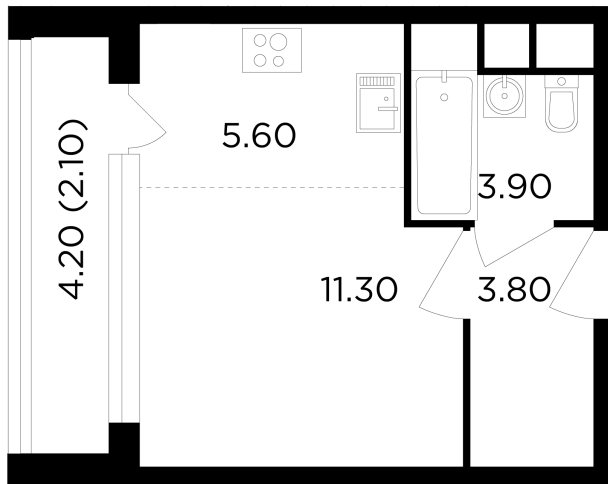

Планировка

С мебелью

+7 (495) 500-00-04

ingrad.ru

Студия №107, 26.7м²

ЖК Филатов Луг,
Корпус 6, Секция 2, Этаж 6 из 12

8 950 739₽

335 234₽/м²

● М Саларьево

Отделка

Чистовая отделка

Ввод

IV квартал 2026

На этаже

На генплане

Квартира
на сайте