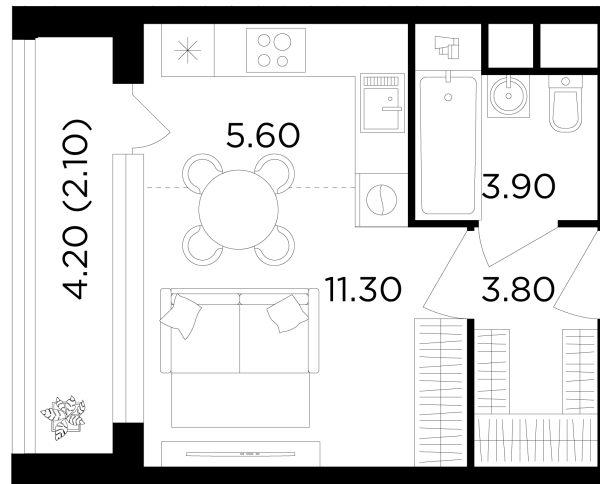

Планировка

С мебелью

+7 (495) 500-00-04

ingrad.ru

Студия №107, 26.7м²

ЖК Филатов Луг,
Корпус 6, Секция 2, Этаж 6 из 12

8 950 739₽

335 234₽/м²

● М Саларьево

Отделка

Чистовая отделка

Ввод

IV квартал 2026

На этаже

На генплане

Квартира
на сайте