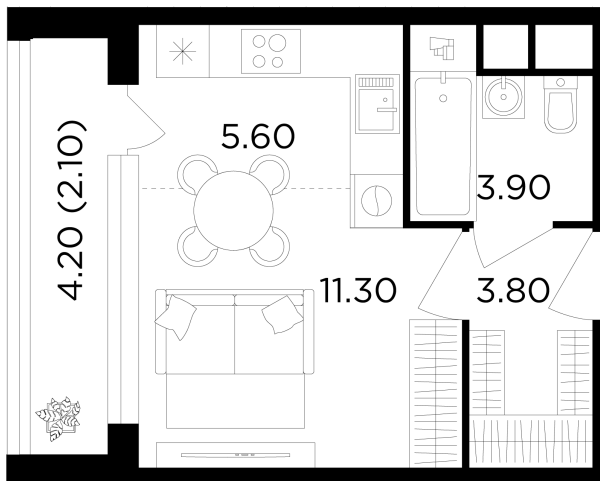

## Планировка

## С мебелью

+7 (495) 500-00-04

[ingrad.ru](http://ingrad.ru)

**Студия №107, 26.7м<sup>2</sup>**

ЖК Филатов Луг,  
Корпус 6, Секция 2, Этаж 6 из 12

**7 910 000₽**

296 121₽/м<sup>2</sup>

● м. «Саларьево»