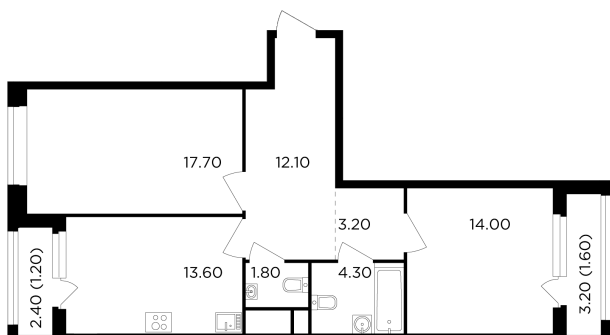

## С мебелью

+7 (495) 500-00-04

[ingrad.ru](http://ingrad.ru)

**2-комн. квартира №106, 69.5м<sup>2</sup>**

ЖК Филатов Луг,  
Корпус 6, Секция 2, Этаж 6 из 12

**15 580 000₽**

224 142₽/м<sup>2</sup>

● м. «Саларьево»