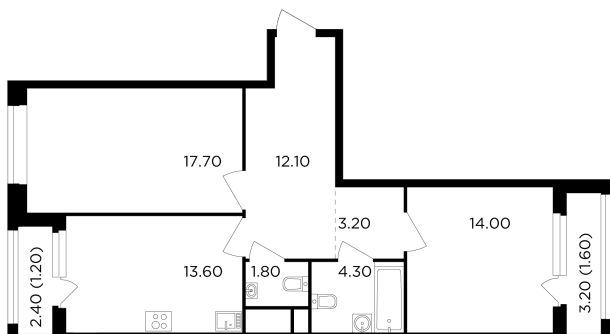

Планировка

С мебелью

+7 (495) 500-00-04

ingrad.ru

2-комн. квартира №106, 69.5м²

ЖК Филатов Луг,
Корпус 6, Секция 2, Этаж 6 из 12

18 147 465₽

261 115₽/м²

● М Саларьево

Отделка

Чистовая отделка

Ввод

IV квартал 2026

На этаже

На генплане

Квартира
на сайте