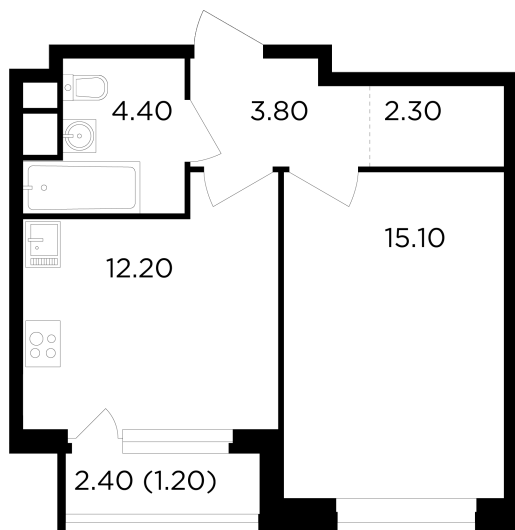

Планировка

С мебелью

+7 (495) 500-00-04

ingrad.ru

1-комн. квартира №104, 39м²

ЖК Филатов Луг,
Корпус 6, Секция 2, Этаж 6 из 12

10 470 000₽

268 361₽/м²

● м. «Саларьево»

Отделка

Без отделки

Ввод

IV квартал 2026

На этаже

На генплане

Квартира
на сайте