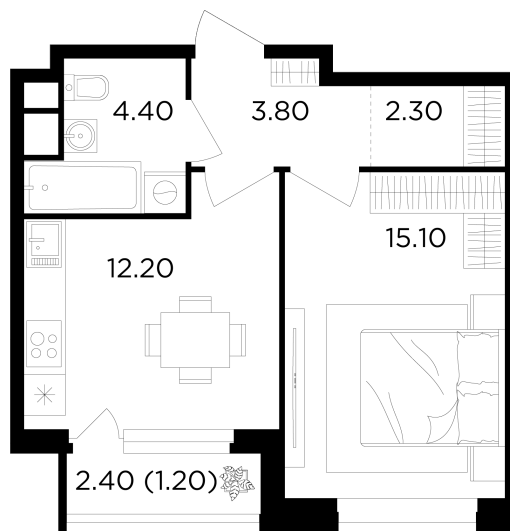

Планировка

С мебелью

+7 (495) 500-00-04

ingrad.ru

1-комн. квартира №104, 39м²

ЖК Филатов Луг,
Корпус 6, Секция 2, Этаж 6 из 12

11 673 334₽

299 316₽/м²

● М Саларьево

Отделка

Чистовая отделка

Ввод

IV квартал 2026

На этаже

На генплане

Квартира
на сайте