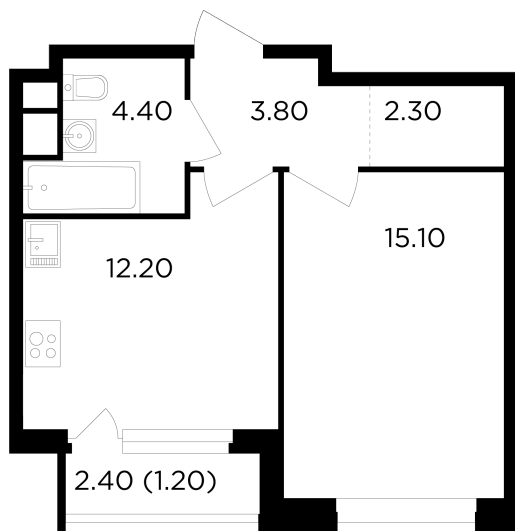

Планировка

С мебелью

+7 (495) 500-00-04

ingrad.ru

1-комн. квартира №104, 39м²

ЖК Филатов Луг,
Корпус 6, Секция 2, Этаж 6 из 12

11 673 334₽

299 316₽/м²

● М Саларьево

Отделка

Чистовая отделка

Ввод

IV квартал 2026

На этаже

На генплане

Квартира
на сайте