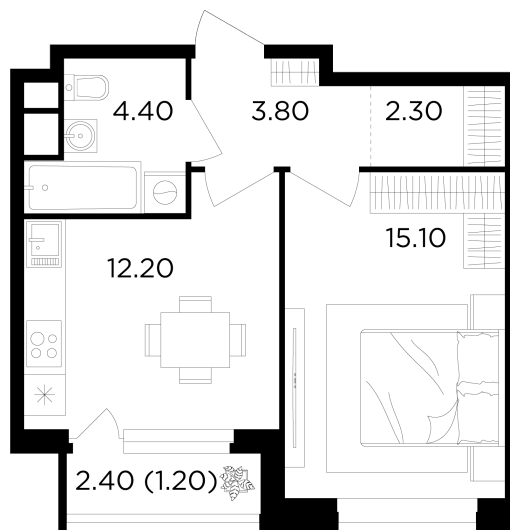

Планировка

С мебелью

+7 (495) 500-00-04

ingrad.ru

1-комн. квартира №104, 39м²

ЖК Филатов Луг,
Корпус 6, Секция 2, Этаж 6 из 12

10 470 000₽

268 361₽/м²

● м. «Саларьево»

Отделка

Без отделки

Ввод

IV квартал 2026

На этаже

На генплане

Квартира
на сайте