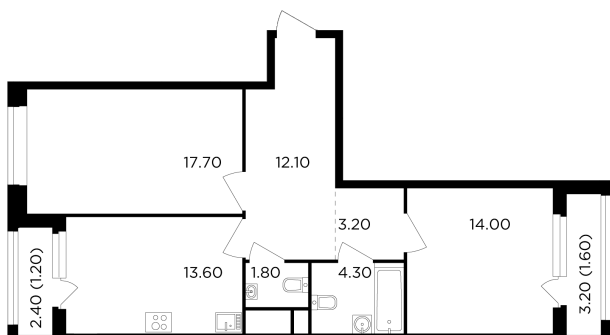

## С мебелью

+7 (495) 500-00-04

[ingrad.ru](http://ingrad.ru)

**2-комн. квартира №99, 69.5м<sup>2</sup>**

ЖК Филатов Луг,  
Корпус 6, Секция 2, Этаж 5 из 12

**15 540 000₽**

223 582₽/м<sup>2</sup>

● м. «Саларьево»