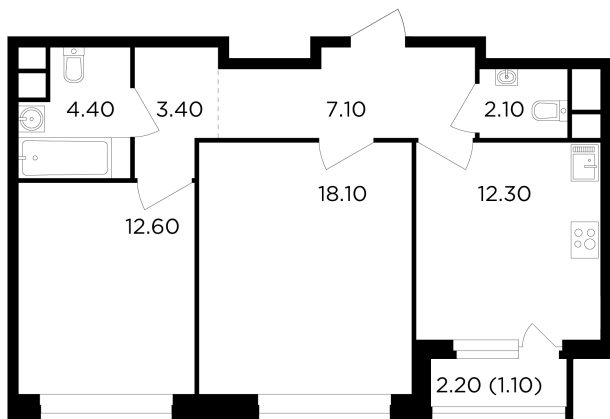

Планировка

С мебелью

+7 (495) 500-00-04

ingrad.ru

2-комн. квартира №98, 61.1м²

ЖК Филатов Луг,
Корпус 6, Секция 2, Этаж 5 из 12

13 510 000₽

221 011₽/м²

● м. «Саларьево»

Отделка

Без отделки

Ввод

IV квартал 2026

На этаже

На генплане

Квартира
на сайте