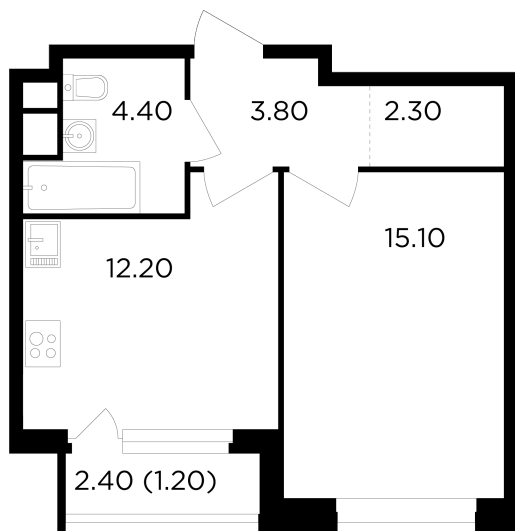

## С мебелью

+7 (495) 500-00-04

[ingrad.ru](http://ingrad.ru)

**1-комн. квартира №97, 39м<sup>2</sup>**

ЖК Филатов Луг,  
Корпус 6, Секция 2, Этаж 5 из 12

**10 810 000₽**

277 054₽/м<sup>2</sup>

● м. «Саларьево»