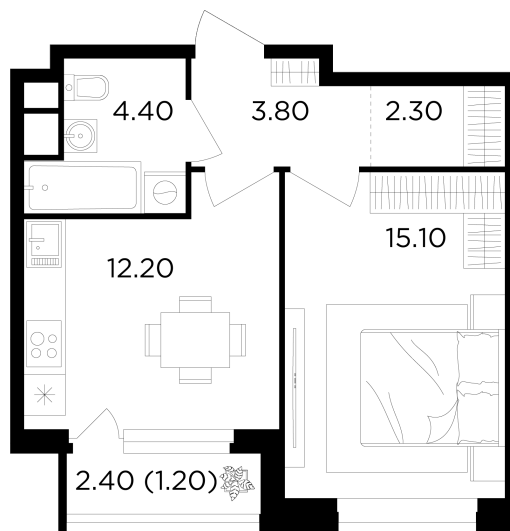

## Планировка

## С мебелью

+7 (495) 500-00-04

[ingrad.ru](http://ingrad.ru)

**1-комн. квартира №97, 39м<sup>2</sup>**

ЖК Филатов Луг,  
Корпус 6, Секция 2, Этаж 5 из 12

**10 810 000₽**

277 054₽/м<sup>2</sup>

● м. «Саларьево»