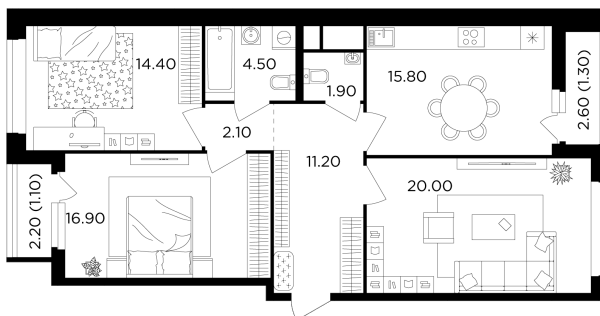

Планировка

С мебелью

+7 (495) 500-00-04

ingrad.ru

3-комн. квартира №95, 89.2м²

ЖК Филатов Луг,
Корпус 6, Секция 2, Этаж 5 из 12

17 050 000₽

191 122₽/м²

● м. «Саларьево»

Отделка

Без отделки

Ввод

IV квартал 2026

На этаже

На генплане

Квартира
на сайте