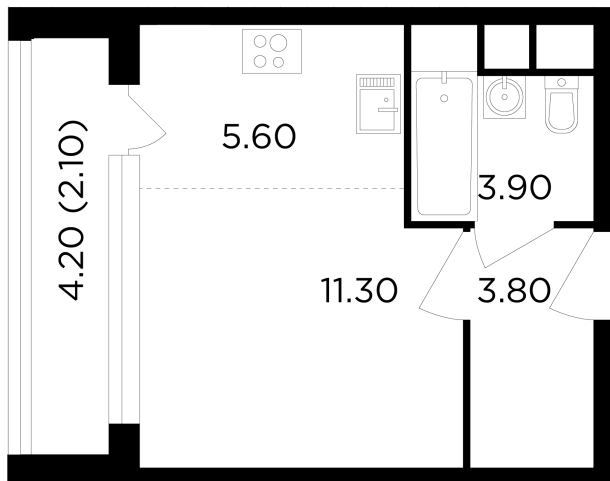

## Планировка

## С мебелью

+7 (495) 500-00-04

[ingrad.ru](http://ingrad.ru)

**Студия №93, 26.7м<sup>2</sup>**

ЖК Филатов Луг,  
Корпус 6, Секция 2, Этаж 4 из 12

**7 870 000₽**

294 635₽/м<sup>2</sup>

● м. «Саларьево»