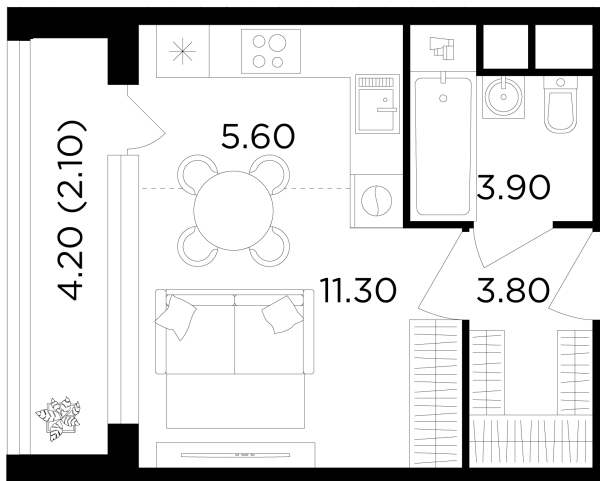

## Планировка

## С мебелью

+7 (495) 500-00-04

[ingrad.ru](http://ingrad.ru)

**Студия №93, 26.7м<sup>2</sup>**

ЖК Филатов Луг,  
Корпус 6, Секция 2, Этаж 4 из 12

**7 870 000₽**

294 635₽/м<sup>2</sup>

● м. «Саларьево»