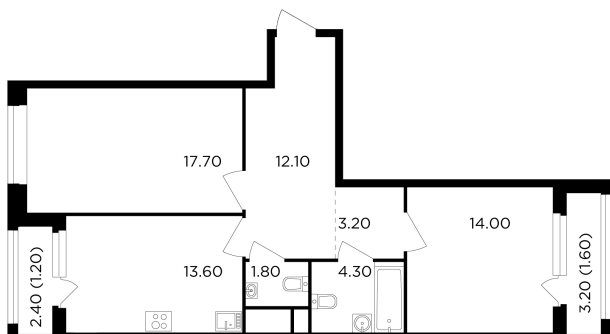

Планировка

С мебелью

+7 (495) 500-00-04

ingrad.ru

2-комн. квартира №92, 69.5м²

ЖК Филатов Луг,
Корпус 6, Секция 2, Этаж 4 из 12

15 510 000₽

223 022₽/м²

● м. «Саларьево»

Отделка

Без отделки

Ввод

IV квартал 2026

На этаже

На генплане

Квартира
на сайте