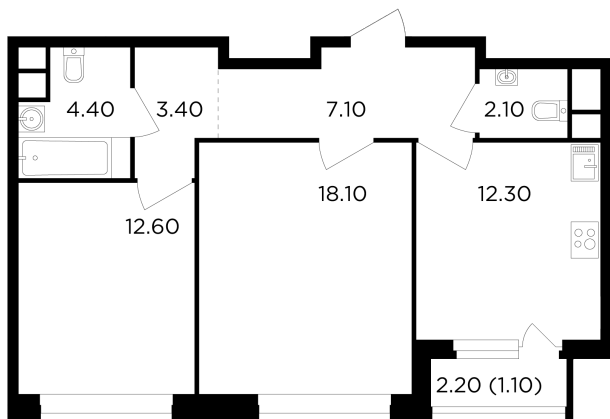

Планировка

С мебелью

+7 (495) 500-00-04

ingrad.ru

2-комн. квартира №91, 61.1м²

ЖК Филатов Луг,
Корпус 6, Секция 2, Этаж 4 из 12

13 470 000₽

220 457₽/м²

● м. «Саларьево»

Отделка

Без отделки

Ввод

IV квартал 2026

На этаже

На генплане

Квартира
на сайте