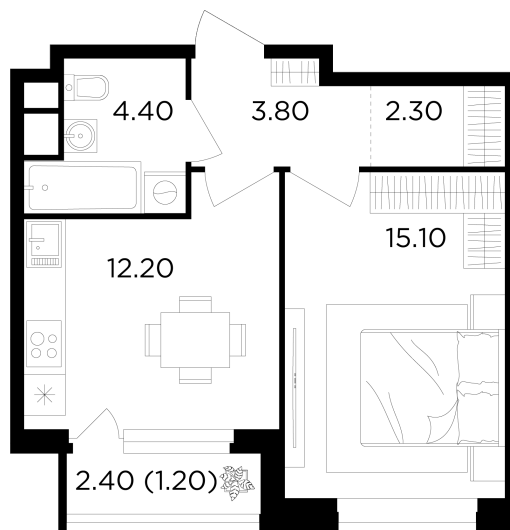

Планировка

С мебелью

+7 (495) 500-00-04

ingrad.ru

1-комн. квартира №90, 39м²

ЖК Филатов Луг,
Корпус 6, Секция 2, Этаж 4 из 12

10 600 000₽

271 634₽/м²

● м. «Саларьево»

Отделка

Без отделки

Ввод

IV квартал 2026

На этаже

На генплане

Квартира
на сайте