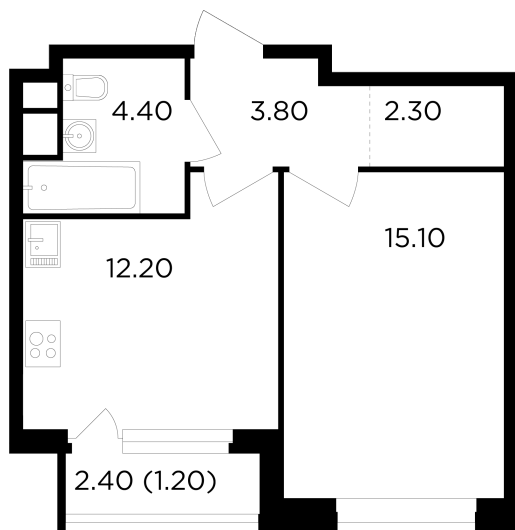

Планировка

С мебелью

+7 (495) 500-00-04

ingrad.ru

1-комн. квартира №90, 39м²

ЖК Филатов Луг,
Корпус 6, Секция 2, Этаж 4 из 12

10 600 000₽

271 634₽/м²

● м. «Саларьево»

Отделка

Без отделки

Ввод

IV квартал 2026

На этаже

На генплане

Квартира
на сайте