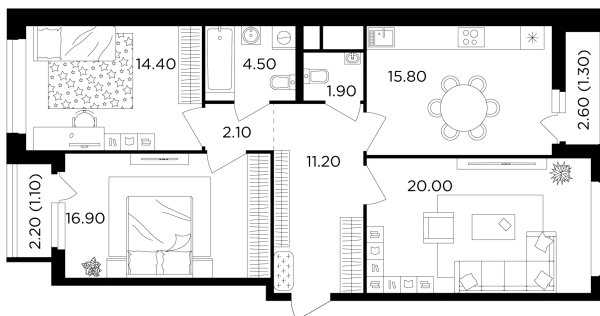

## Планировка

## С мебелью

+7 (495) 500-00-04

[ingrad.ru](http://ingrad.ru)

**3-комн. квартира №88, 89.2м<sup>2</sup>**

ЖК Филатов Луг,  
Корпус 6, Секция 2, Этаж 4 из 12

**17 010 000₽**

190 644₽/м<sup>2</sup>

● м. «Саларьево»