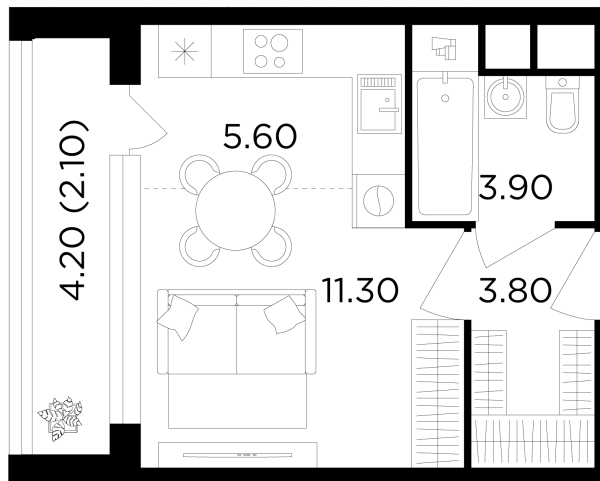

## Планировка

## С мебелью

+7 (495) 500-00-04

[ingrad.ru](http://ingrad.ru)

**Студия №86, 26.7м<sup>2</sup>**

ЖК Филатов Луг,  
Корпус 6, Секция 2, Этаж 3 из 12

**8 890 835₽**

332 990₽/м<sup>2</sup>

● М Саларьево