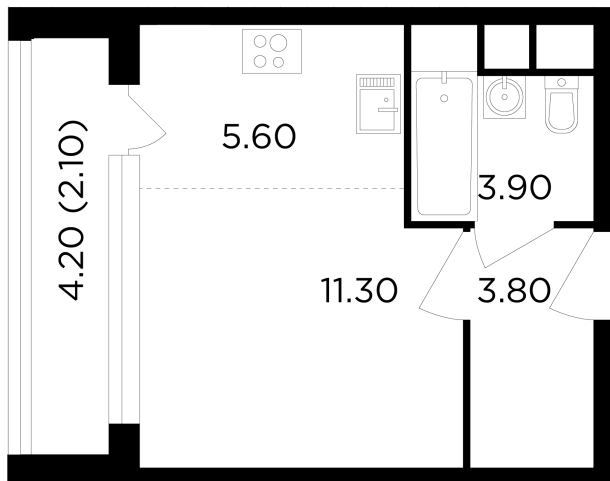

## Планировка

## С мебелью

+7 (495) 500-00-04

[ingrad.ru](http://ingrad.ru)

**Студия №86, 26.7м<sup>2</sup>**

ЖК Филатов Луг,  
Корпус 6, Секция 2, Этаж 3 из 12

**8 890 835₽**

332 990₽/м<sup>2</sup>

● М Саларьево