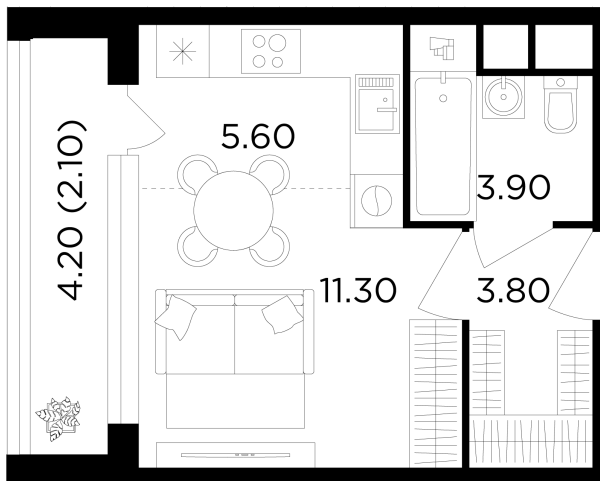

## Планировка

## С мебелью

+7 (495) 500-00-04

[ingrad.ru](http://ingrad.ru)

**Студия №86, 26.7м<sup>2</sup>**

ЖК Филатов Луг,  
Корпус 6, Секция 2, Этаж 3 из 12

**7 850 000₽**

293 892₽/м<sup>2</sup>

● м. «Саларьево»