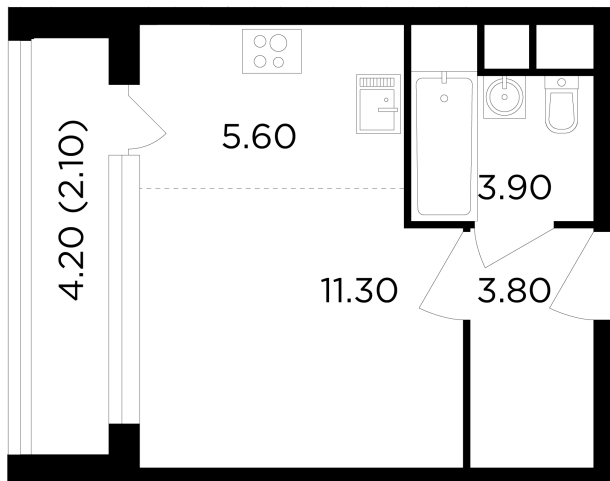

## Планировка

## С мебелью

+7 (495) 500-00-04

[ingrad.ru](http://ingrad.ru)

**Студия №86, 26.7м<sup>2</sup>**

ЖК Филатов Луг,  
Корпус 6, Секция 2, Этаж 3 из 12

**7 850 000₽**

293 892₽/м<sup>2</sup>

● м. «Саларьево»