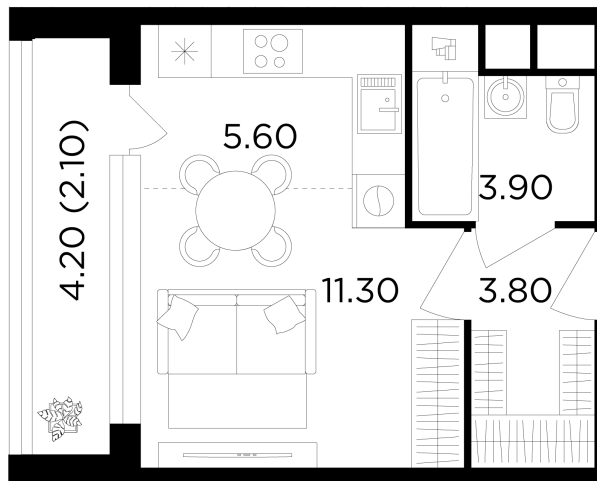

Планировка

С мебелью

+7 (495) 500-00-04

ingrad.ru

Студия №86, 26.7м²

ЖК Филатов луг,
Корпус 6, Секция 2, Этаж 3 из 12

7 380 000₽

276 405₽/м²

● м. «Филатов Луг»

Отделка

Без отделки

Ввод

IV квартал 2026

Лоджия

На этаже

На генплане