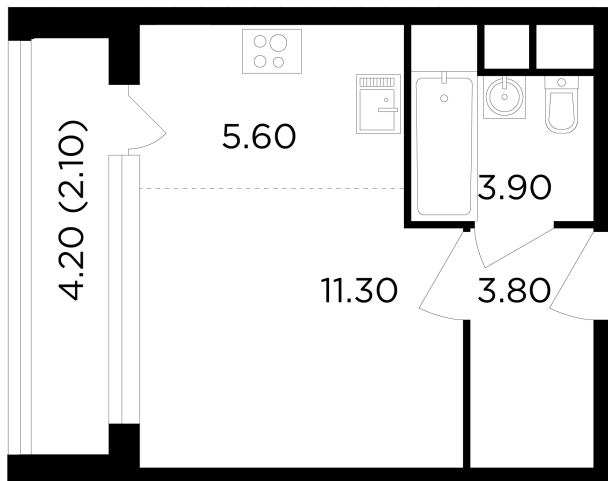

Планировка

С мебелью

+7 (495) 500-00-04

ingrad.ru

Студия №86, 26.7м²

ЖК Филатов луг,
Корпус 6, Секция 2, Этаж 3 из 12

7 380 000₽

276 405₽/м²

● м. «Филатов Луг»

Отделка

Без отделки

Ввод

IV квартал 2026

Лоджия

На этаже

На генплане