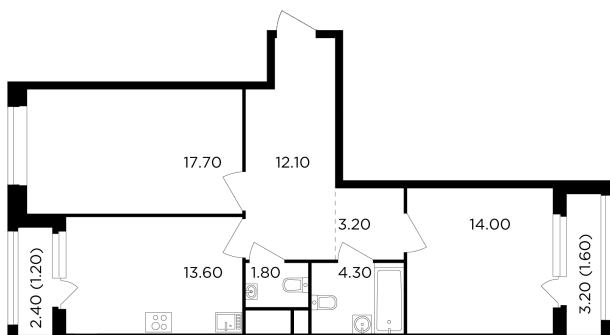

## С мебелью

+7 (495) 500-00-04

[ingrad.ru](http://ingrad.ru)

**2-комн. квартира №85, 69.5м<sup>2</sup>**

ЖК Филатов Луг,  
Корпус 6, Секция 2, Этаж 3 из 12

**15 470 000₽**

222 462₽/м<sup>2</sup>

● м. «Саларьево»