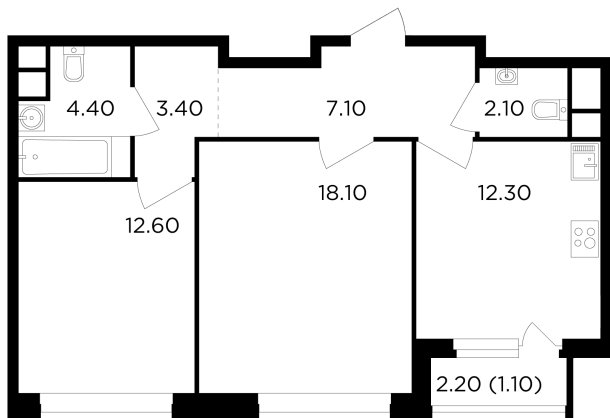

Планировка

С мебелью

+7 (495) 500-00-04

ingrad.ru

2-комн. квартира №84, 61.1м²

ЖК Филатов Луг,
Корпус 6, Секция 2, Этаж 3 из 12

13 440 000₽

219 904₽/м²

● м. «Саларьево»

Отделка

Без отделки

Ввод

IV квартал 2026

На этаже

На генплане

Квартира
на сайте