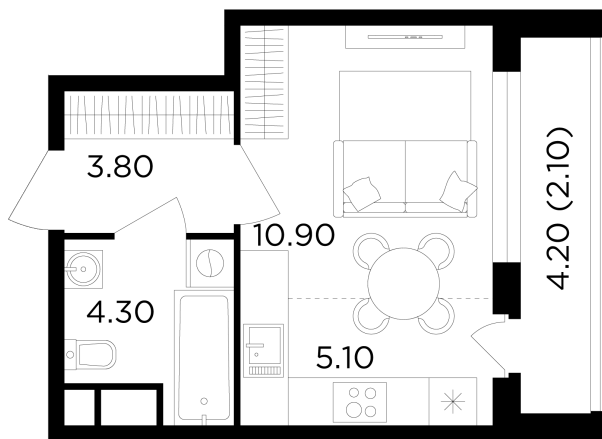

Планировка

С мебелью

+7 (495) 500-00-04

ingrad.ru

Студия №82, 26.2м²

ЖК Филатов Луг,
Корпус 6, Секция 2, Этаж 3 из 12

7 550 000₽

288 037₽/м²

● м. «Саларьево»

Отделка

Без отделки

Ввод

IV квартал 2026

На этаже

На генплане

Квартира
на сайте