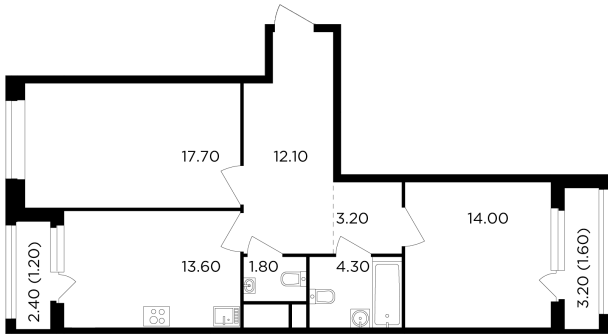

## С мебелью

+7 (495) 500-00-04

[ingrad.ru](http://ingrad.ru)

**2-комн. квартира №78, 69.5м<sup>2</sup>**

ЖК Филатов Луг,  
Корпус 6, Секция 2, Этаж 2 из 12

**17 496 609Р**

251 750Р/м<sup>2</sup>

● Саларьево