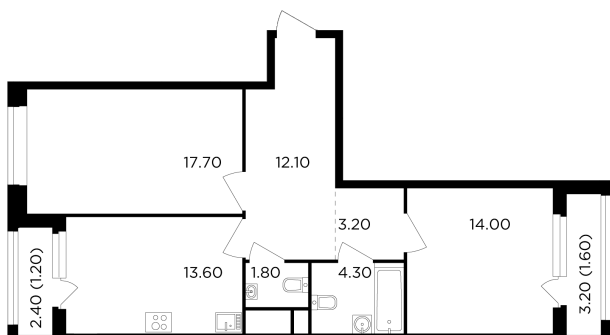

## С мебелью

+7 (495) 500-00-04

[ingrad.ru](http://ingrad.ru)

**2-комн. квартира №78, 69.5м<sup>2</sup>**

ЖК Филатов Луг,  
Корпус 6, Секция 2, Этаж 2 из 12

**15 000 000₽**

215 736₽/м<sup>2</sup>

● м. «Саларьево»