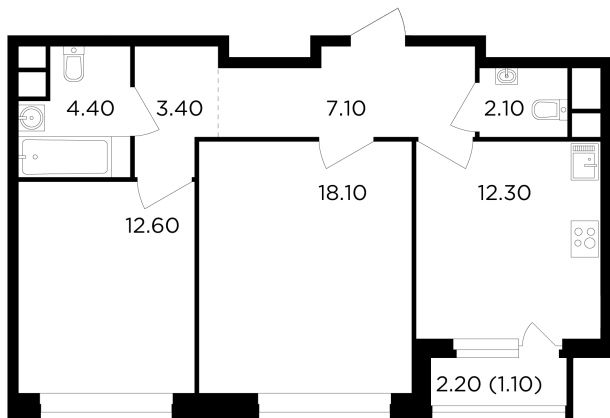

Планировка

С мебелью

+7 (495) 500-00-04

ingrad.ru

2-комн. квартира №77, 61.1м²

ЖК Филатов Луг,
Корпус 6, Секция 2, Этаж 2 из 12

15 289 804₽

250 242₽/м²

● М Саларьево

Отделка

Чистовая отделка

Ввод

IV квартал 2026

На этаже

На генплане

Квартира
на сайте