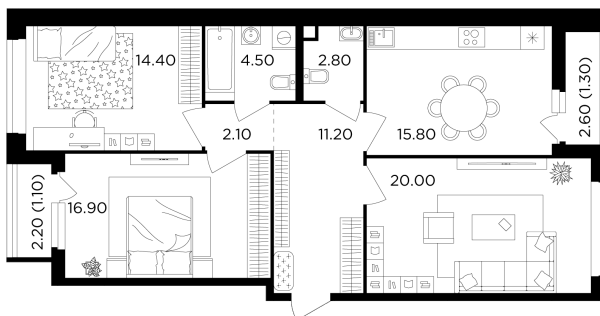

Планировка

С мебелью

+7 (495) 500-00-04

ingrad.ru

3-комн. квартира №74, 90.1м²

ЖК Филатов Луг,
Корпус 6, Секция 2, Этаж 2 из 12

16 600 000₽

184 214₽/м²

● м. «Саларьево»

Отделка

Без отделки

Ввод

IV квартал 2026

На этаже

На генплане

Квартира
на сайте