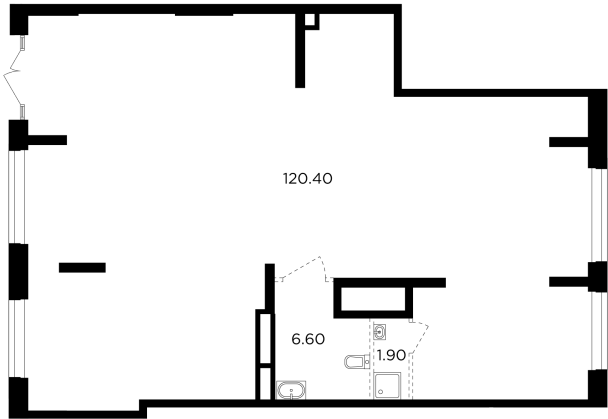

Планировка

С мебелью

+7 (495) 500-00-04

ingrad.ru

2-комн. квартира №71, 67.9м²

ЖК Филатов Луг,
Корпус 6, Секция 2, Этаж 1 из 12

17 031 506₽

250 832₽/м²

● Саларьево

Отделка

Чистовая отделка

Ввод

IV квартал 2026

На этаже

На генплане

Квартира
на сайте