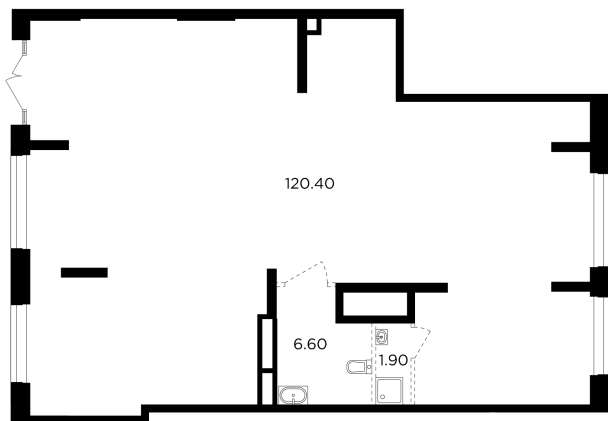

Планировка

С мебелью

+7 (495) 500-00-04

ingrad.ru

2-комн. квартира №71, 67.9м²

ЖК Филатов Луг,
Корпус 6, Секция 2, Этаж 1 из 12

14 590 000₽

214 813₽/м²

● м. «Саларьево»

Отделка

Без отделки

Ввод

IV квартал 2026

На этаже

На генплане

Квартира
на сайте