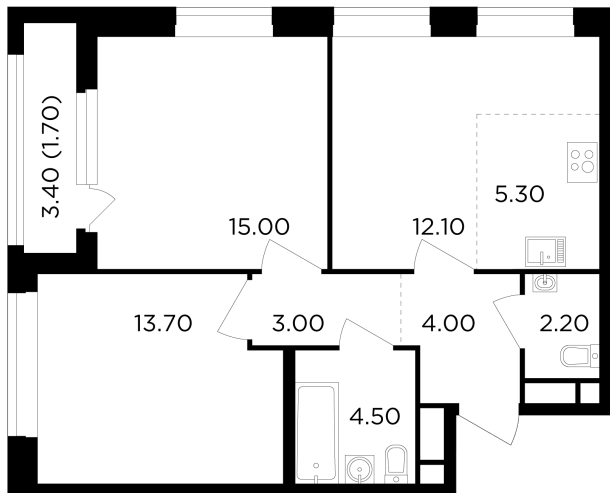

Планировка

С мебелью

+7 (495) 500-00-04

ingrad.ru

3-комн. квартира №69, 61.5м²

ЖК Филатов Луг,
Корпус 6, Секция 1, Этаж 12 из 12

14 620 000₽

237 644₽/м²

● м. «Саларьево»

Отделка

Без отделки

Ввод

IV квартал 2026

На этаже

На генплане

Квартира
на сайте