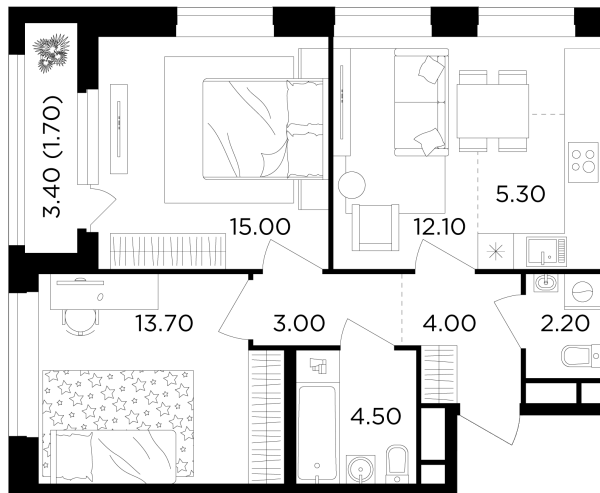

Планировка

С мебелью

+7 (495) 500-00-04

ingrad.ru

3-комн. квартира №69, 61.5м²

ЖК Филатов Луг,
Корпус 6, Секция 1, Этаж 12 из 12

14 620 000₽

237 644₽/м²

● м. «Саларьево»

Отделка

Без отделки

Ввод

IV квартал 2026

На этаже

На генплане

Квартира
на сайте