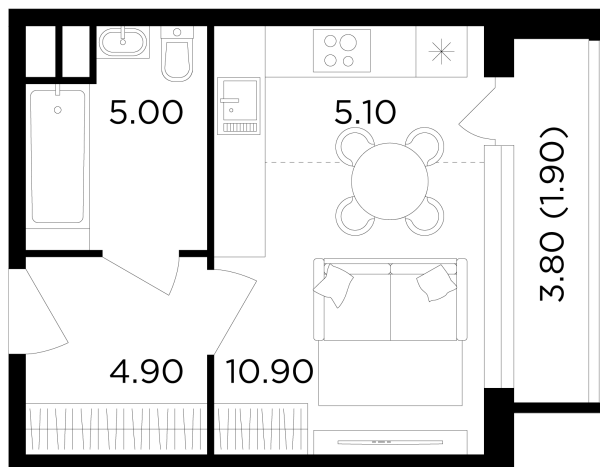

Планировка

С мебелью

+7 (495) 500-00-04

ingrad.ru

Студия №66, 27.8м²

ЖК Филатов Луг,
Корпус 6, Секция 1, Этаж 12 из 12

8 220 000₽

295 418₽/м²

● м. «Саларьево»

Отделка

Без отделки

Ввод

IV квартал 2026

На этаже

На генплане

Квартира
на сайте