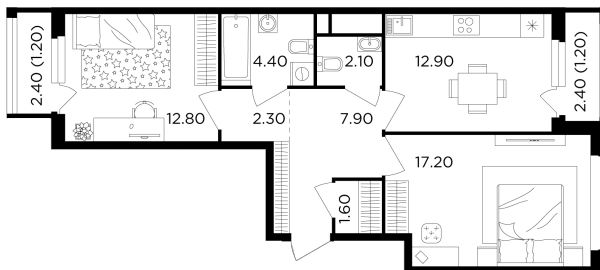

Планировка

С мебелью

+7 (495) 500-00-04

ingrad.ru

2-комн. квартира №65, 63.6м²

ЖК Филатов Луг,
Корпус 6, Секция 1, Этаж 12 из 12

14 810 000₽

232 756₽/м²

● м. «Саларьево»

Отделка

Без отделки

Ввод

IV квартал 2026

На этаже

На генплане

Квартира
на сайте