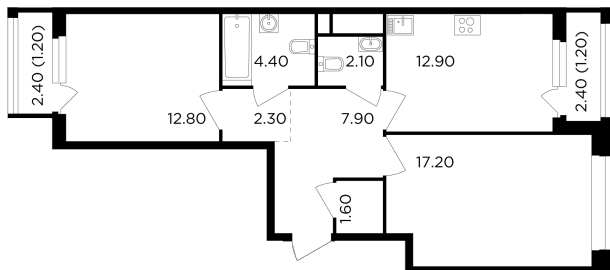

Планировка

С мебелью

+7 (495) 500-00-04

ingrad.ru

2-комн. квартира №65, 63.6м²

ЖК Филатов Луг,
Корпус 6, Секция 1, Этаж 12 из 12

14 810 000₽

232 756₽/м²

● м. «Саларьево»

Отделка

Без отделки

Ввод

IV квартал 2026

На этаже

На генплане

Квартира
на сайте