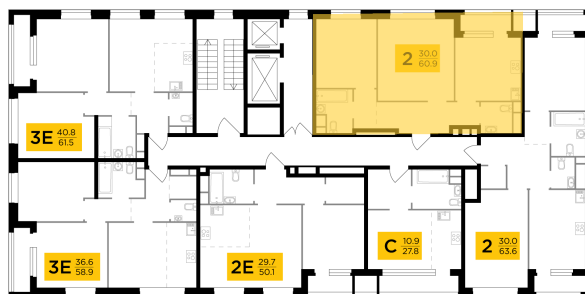

● м. «Саларьево»

Отделка

Без отделки

Ввод

IV квартал 2026

На этаже

На генплане

Квартира
на сайте