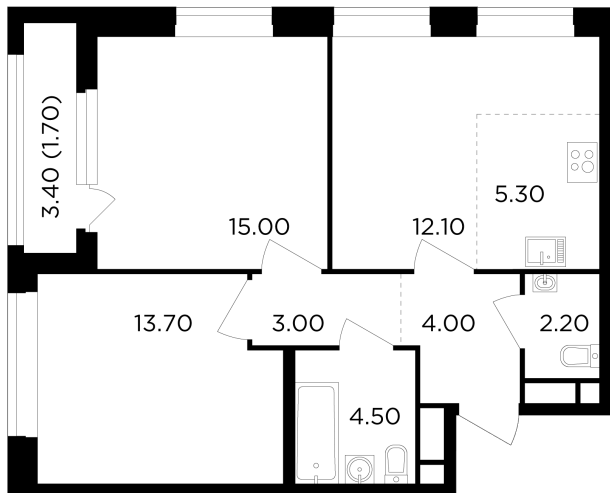

## С мебелью

+7 (495) 500-00-04

[ingrad.ru](http://ingrad.ru)

**3-комн. квартира №63, 61.5м<sup>2</sup>**

ЖК Филатов Луг,  
Корпус 6, Секция 1, Этаж 11 из 12

**14 580 000₽**

237 059₽/м<sup>2</sup>

● м. «Саларьево»