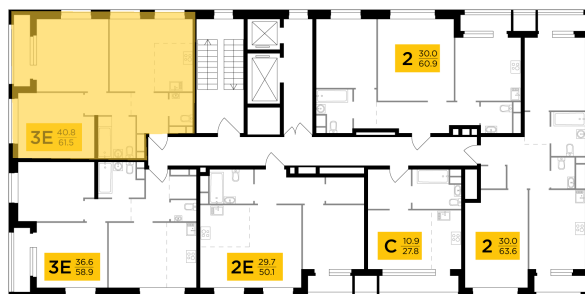

Планировка

С мебелью

+7 (495) 500-00-04

ingrad.ru

3-комн. квартира №63, 61.5м²

ЖК Филатов Луг,
Корпус 6, Секция 1, Этаж 11 из 12

14 580 000₽

237 059₽/м²

● м. «Саларьево»

Отделка

Без отделки

Ввод

IV квартал 2026

На этаже

На генплане

Квартира
на сайте