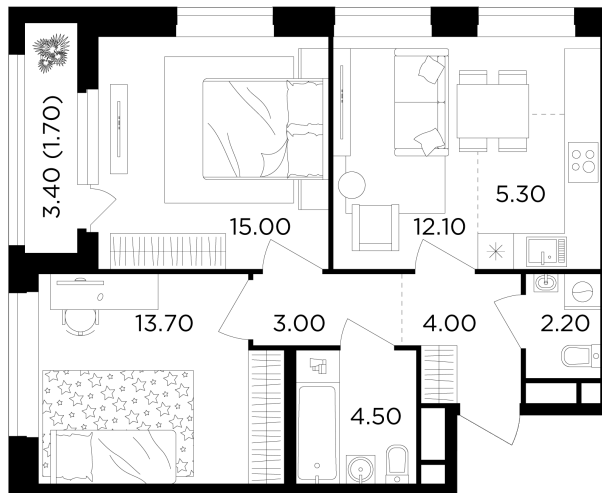

## Планировка

## С мебелью

+7 (495) 500-00-04

[ingrad.ru](http://ingrad.ru)

**3-комн. квартира №63, 61.5м<sup>2</sup>**

ЖК Филатов Луг,  
Корпус 6, Секция 1, Этаж 11 из 12

**14 580 000₽**

237 059₽/м<sup>2</sup>

● м. «Саларьево»