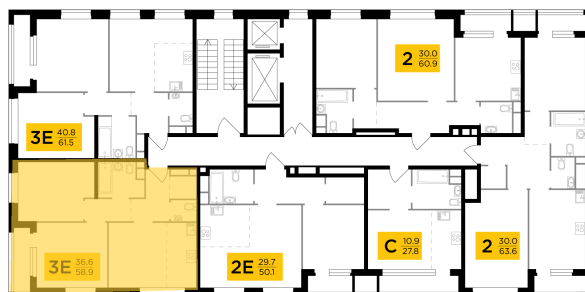

Планировка

С мебелью

+7 (495) 500-00-04

ingrad.ru

3-комн. квартира №62, 58.9м²

ЖК Филатов Луг,
Корпус 6, Секция 1, Этаж 11 из 12

16 246 231₽

275 827₽/м²

● М Саларьево

Отделка

Чистовая отделка

Ввод

IV квартал 2026

На этаже

На генплане

Квартира
на сайте