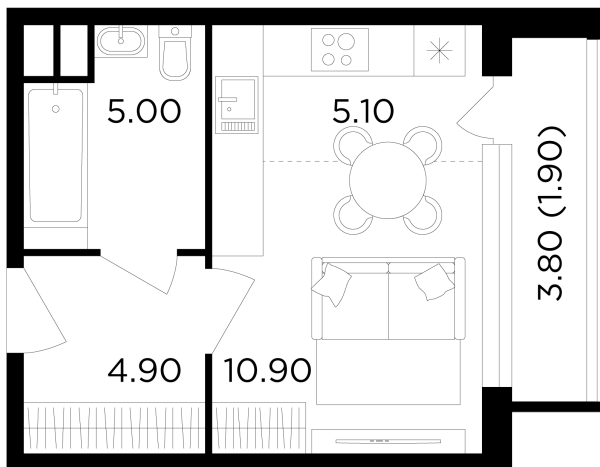

Планировка

С мебелью

+7 (495) 500-00-04

ingrad.ru

Студия №60, 27.8м²

ЖК Филатов Луг,
Корпус 6, Секция 1, Этаж 11 из 12

8 200 000₽

294 688₽/м²

● м. «Саларьево»

Отделка

Без отделки

Ввод

IV квартал 2026

На этаже

На генплане

Квартира
на сайте