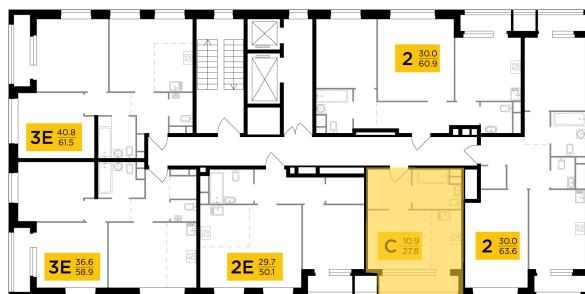

Планировка

С мебелью

+7 (495) 500-00-04

ingrad.ru

Студия №60, 27.8м²

ЖК Филатов Луг,
Корпус 6, Секция 1, Этаж 11 из 12

8 200 000₽

294 688₽/м²

● м. «Саларьево»

Отделка

Без отделки

Ввод

IV квартал 2026

На этаже

На генплане

Квартира
на сайте