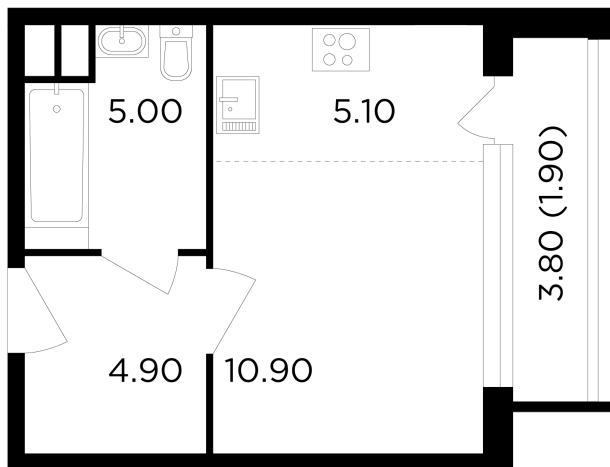

Планировка

С мебелью

+7 (495) 500-00-04

ingrad.ru

Студия №60, 27.8м²

ЖК Филатов Луг,
Корпус 6, Секция 1, Этаж 11 из 12

8 200 000₽

294 688₽/м²

● м. «Саларьево»

Отделка

Без отделки

Ввод

IV квартал 2026

На этаже

На генплане

Квартира
на сайте