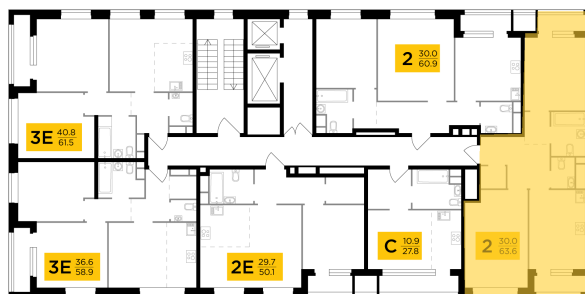

Планировка

С мебелью

+7 (495) 500-00-04

ingrad.ru

2-комн. квартира №59, 63.6м²

ЖК Филатов Луг,
Корпус 6, Секция 1, Этаж 11 из 12

14 770 000₽

232 183₽/м²

● м. «Саларьево»

Отделка

Без отделки

Ввод

IV квартал 2026

На этаже

На генплане

Квартира
на сайте