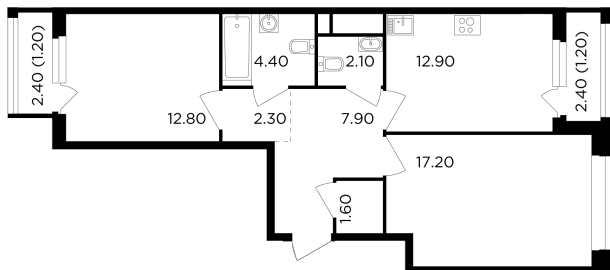

## С мебелью

+7 (495) 500-00-04

[ingrad.ru](http://ingrad.ru)

**2-комн. квартира №59, 63.6м<sup>2</sup>**

ЖК Филатов Луг,  
Корпус 6, Секция 1, Этаж 11 из 12

**14 770 000₽**

232 183₽/м<sup>2</sup>

● м. «Саларьево»