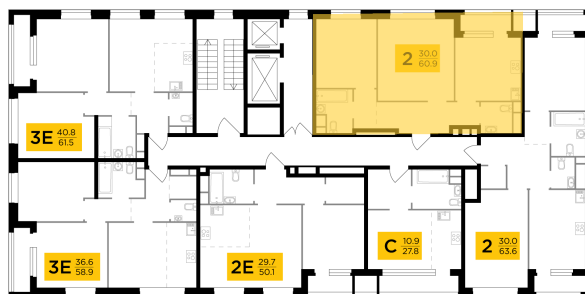

Планировка

С мебелью

+7 (495) 500-00-04

ingrad.ru

2-комн. квартира №58, 60.9м²

ЖК Филатов Луг,
Корпус 6, Секция 1, Этаж 11 из 12

13 840 000₽

227 242₽/м²

● м. «Саларьево»

Отделка

Без отделки

Ввод

IV квартал 2026

На этаже

На генплане

Квартира
на сайте