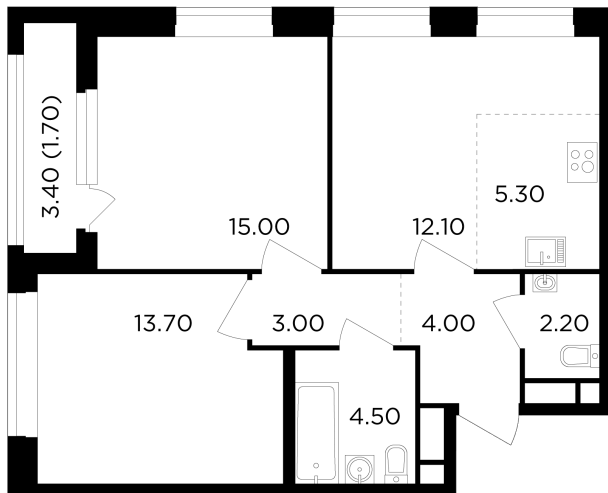

Планировка

С мебелью

+7 (495) 500-00-04

ingrad.ru

3-комн. квартира №57, 61.5м²

ЖК Филатов Луг,
Корпус 6, Секция 1, Этаж 10 из 12

16 750 492₽

272 366₽/м²

● Саларьево

Отделка

Чистовая отделка

Ввод

IV квартал 2026

На этаже

На генплане

Квартира
на сайте