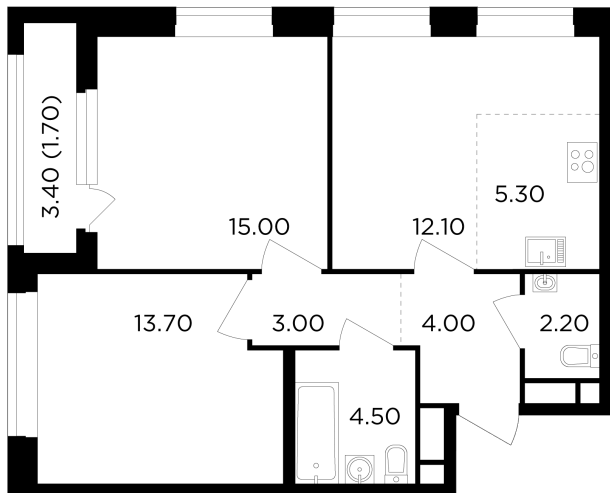

Планировка

С мебелью

+7 (495) 500-00-04

ingrad.ru

3-комн. квартира №57, 61.5м²

ЖК Филатов Луг,
Корпус 6, Секция 1, Этаж 10 из 12

14 550 000₽

236 473₽/м²

● м. «Саларьево»

Отделка

Без отделки

Ввод

IV квартал 2026

На этаже

На генплане

Квартира
на сайте