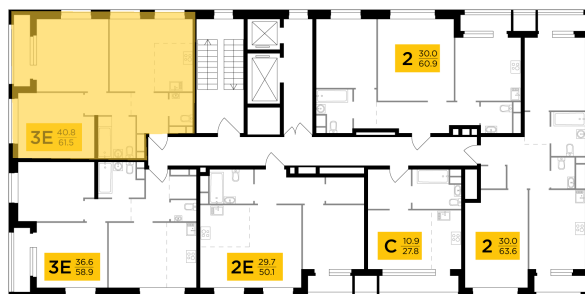

● м. «Саларьево»

Отделка

Без отделки

Ввод

IV квартал 2026

На этаже

На генплане

Квартира
на сайте