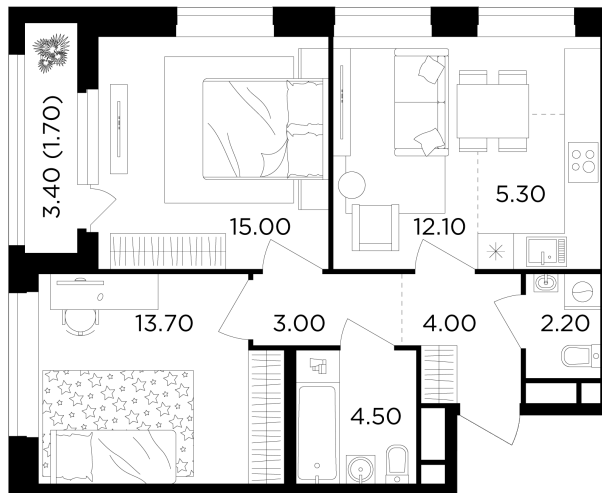

Планировка

С мебелью

+7 (495) 500-00-04

ingrad.ru

3-комн. квартира №57, 61.5м²

ЖК Филатов Луг,
Корпус 6, Секция 1, Этаж 10 из 12

14 550 000₽

236 473₽/м²

● м. «Саларьево»

Отделка

Без отделки

Ввод

IV квартал 2026

На этаже

На генплане

Квартира
на сайте