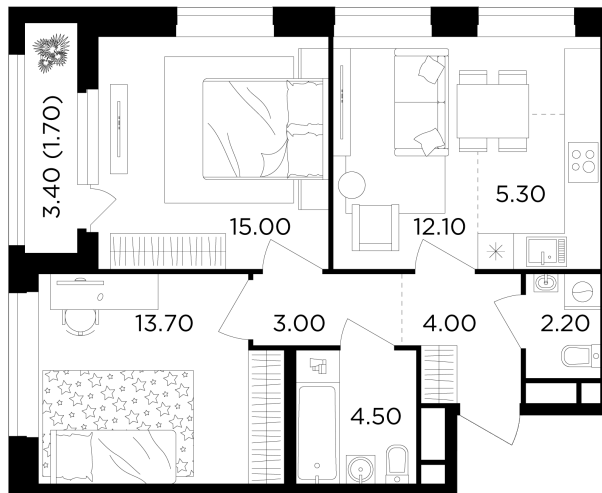

Планировка

С мебелью

+7 (495) 500-00-04

ingrad.ru

3-комн. квартира №57, 61.5м²

ЖК Филатов Луг,
Корпус 6, Секция 1, Этаж 10 из 12

16 750 492₽

272 366₽/м²

● Саларьево

Отделка

Чистовая отделка

Ввод

IV квартал 2026

На этаже

На генплане

Квартира
на сайте