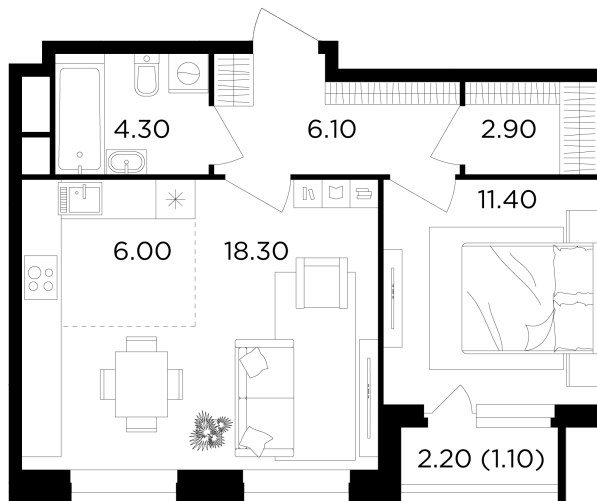

Планировка

С мебелью

+7 (495) 500-00-04

ingrad.ru

2-комн. квартира №55, 50.1м²

ЖК Филатов Луг,
Корпус 6, Секция 1, Этаж 10 из 12

13 986 793₽

279 178₽/м²

● Саларьево

Отделка

Чистовая отделка

Ввод

IV квартал 2026

На этаже

На генплане

Квартира
на сайте