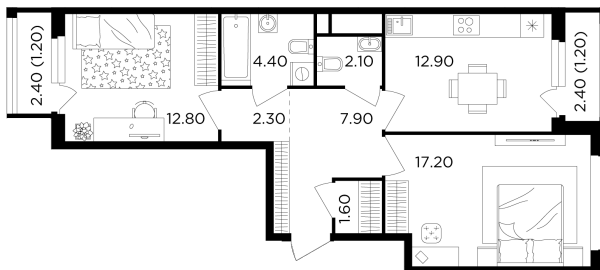

Планировка

С мебелью

+7 (495) 500-00-04

ingrad.ru

2-комн. квартира №53, 63.6м²

ЖК Филатов Луг,
Корпус 6, Секция 1, Этаж 10 из 12

14 990 000₽

235 616₽/м²

● м. «Саларьево»

Отделка

Без отделки

Ввод

IV квартал 2026

На этаже

На генплане

Квартира
на сайте