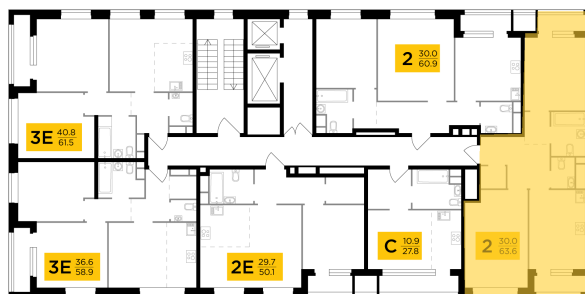

Планировка

С мебелью

+7 (495) 500-00-04

ingrad.ru

2-комн. квартира №53, 63.6м²

ЖК Филатов Луг,
Корпус 6, Секция 1, Этаж 10 из 12

17 014 907₽

267 530₽/м²

● Саларьево

Отделка

Чистовая отделка

Ввод

IV квартал 2026

На этаже

На генплане

Квартира
на сайте