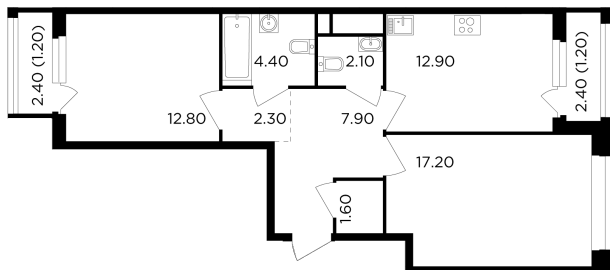

Планировка

С мебелью

+7 (495) 500-00-04

ingrad.ru

2-комн. квартира №53, 63.6м²

ЖК Филатов Луг,
Корпус 6, Секция 1, Этаж 10 из 12

14 990 000₽

235 616₽/м²

● м. «Саларьево»

Отделка

Без отделки

Ввод

IV квартал 2026

На этаже

На генплане

Квартира
на сайте