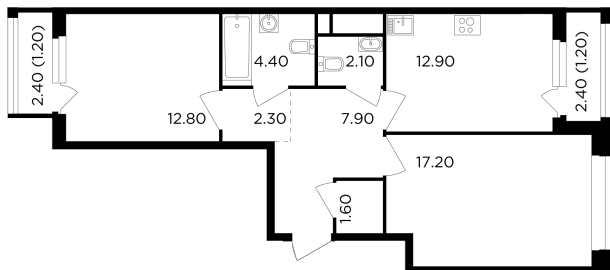

Планировка

С мебелью

+7 (495) 500-00-04

ingrad.ru

2-комн. квартира №53, 63.6м²

ЖК Филатов Луг,
Корпус 6, Секция 1, Этаж 10 из 12

17 014 907₽

267 530₽/м²

● Саларьево

Отделка

Чистовая отделка

Ввод

IV квартал 2026

На этаже

На генплане

Квартира
на сайте