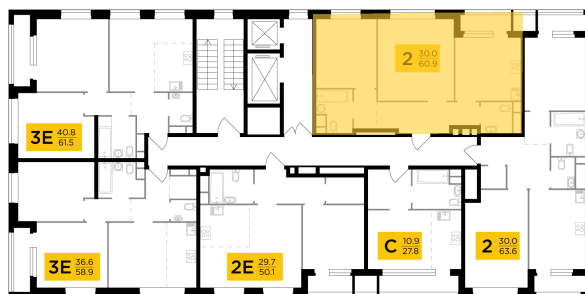

Планировка

С мебелью

+7 (495) 500-00-04

ingrad.ru

2-комн. квартира №52, 60.9м²

ЖК Филатов Луг,
Корпус 6, Секция 1, Этаж 10 из 12

13 810 000₽

226 681₽/м²

● м. «Саларьево»

Отделка

Без отделки

Ввод

IV квартал 2026

На этаже

На генплане

Квартира
на сайте