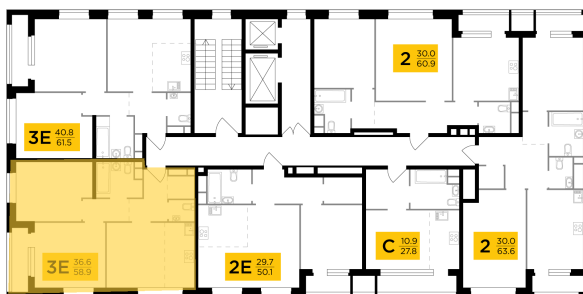

● м. «Саларьево»

Отделка

Без отделки

Ввод

IV квартал 2026

На этаже

На генплане

Квартира
на сайте