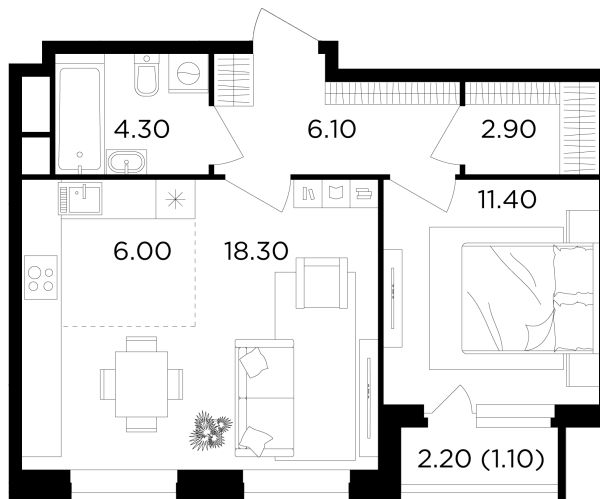

Планировка

С мебелью

+7 (495) 500-00-04

ingrad.ru

2-комн. квартира №49, 50.1м²

ЖК Филатов Луг,
Корпус 6, Секция 1, Этаж 9 из 12

12 440 000₽

248 280₽/м²

● м. «Саларьево»

Отделка

Без отделки

Ввод

IV квартал 2026

На этаже

На генплане

Квартира
на сайте