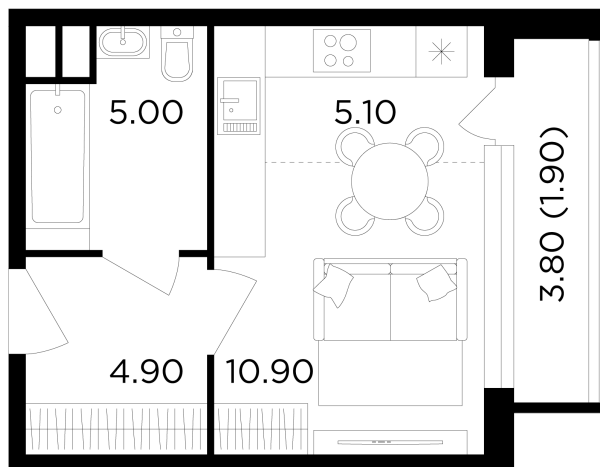

## Планировка

## С мебелью

+7 (495) 500-00-04

[ingrad.ru](http://ingrad.ru)

**Студия №48, 27.8м<sup>2</sup>**

ЖК Филатов Луг,  
Корпус 6, Секция 1, Этаж 9 из 12

**8 300 000₽**

298 299₽/м<sup>2</sup>

● м. «Саларьево»