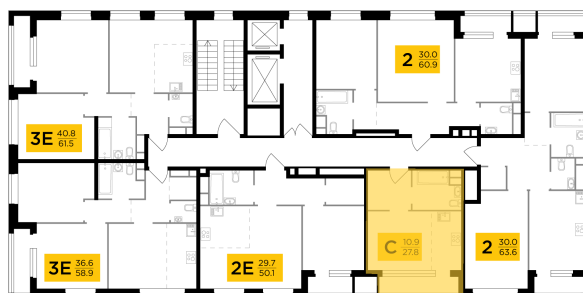

Планировка

С мебелью

+7 (495) 500-00-04

ingrad.ru

Студия №48, 27.8м²

ЖК Филатов Луг,
Корпус 6, Секция 1, Этаж 9 из 12

8 300 000₽

298 299₽/м²

● м. «Саларьево»

Отделка

Без отделки

Ввод

IV квартал 2026

На этаже

На генплане

Квартира
на сайте