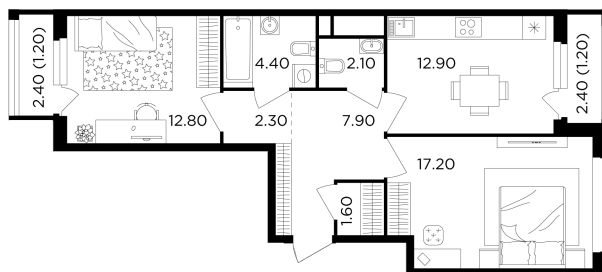

Планировка

С мебелью

+7 (495) 500-00-04

ingrad.ru

2-комн. квартира №47, 63.6м²

ЖК Филатов Луг,
Корпус 6, Секция 1, Этаж 9 из 12

14 700 000₽

231 035₽/м²

● м. «Саларьево»

Отделка

Без отделки

Ввод

IV квартал 2026

На этаже

На генплане

Квартира
на сайте