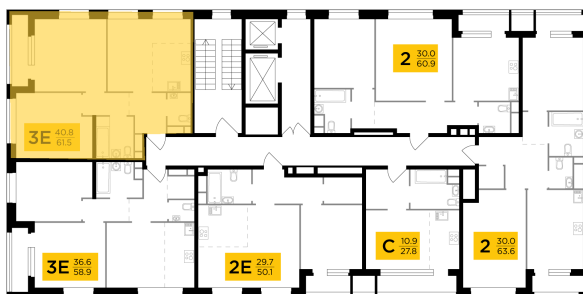

Планировка

С мебелью

+7 (495) 500-00-04

ingrad.ru

3-комн. квартира №45, 61.5м²

ЖК Филатов Луг,
Корпус 6, Секция 1, Этаж 8 из 12

14 480 000₽

235 301₽/м²

● м. «Саларьево»

Отделка

Без отделки

Ввод

IV квартал 2026

На этаже

На генплане

Квартира
на сайте