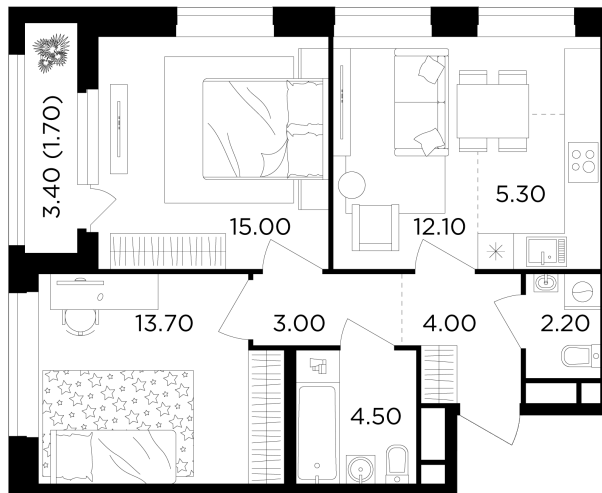

## Планировка

## С мебелью

+7 (495) 500-00-04

[ingrad.ru](http://ingrad.ru)

**3-комн. квартира №45, 61.5м<sup>2</sup>**

ЖК Филатов Луг,  
Корпус 6, Секция 1, Этаж 8 из 12

**14 480 000₽**

235 301₽/м<sup>2</sup>

● м. «Саларьево»