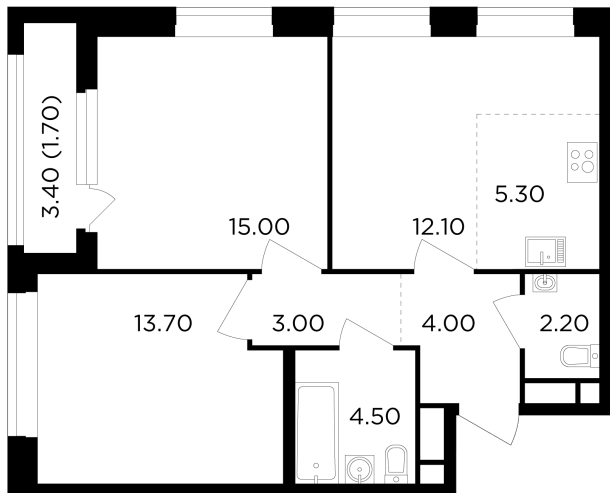

## С мебелью

+7 (495) 500-00-04

[ingrad.ru](http://ingrad.ru)

**3-комн. квартира №45, 61.5м<sup>2</sup>**

ЖК Филатов Луг,  
Корпус 6, Секция 1, Этаж 8 из 12

**14 480 000₽**

235 301₽/м<sup>2</sup>

● м. «Саларьево»