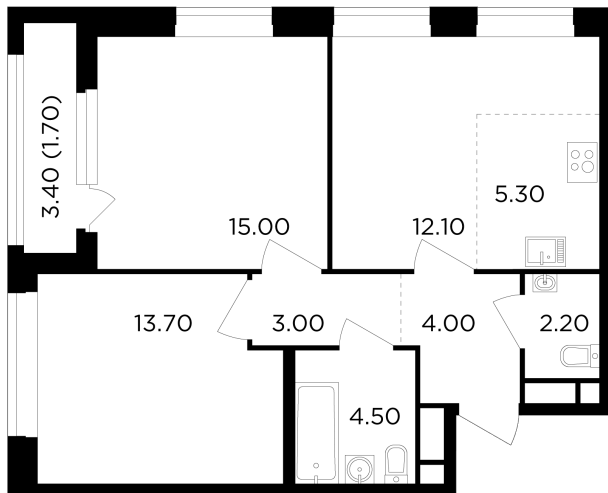

Планировка

С мебелью

+7 (495) 500-00-04

ingrad.ru

3-комн. квартира №45, 61.5м²

ЖК Филатов Луг,
Корпус 6, Секция 1, Этаж 8 из 12

16 678 859₽

271 201₽/м²

● Саларьево

Отделка

Чистовая отделка

Ввод

IV квартал 2026

На этаже

На генплане

Квартира
на сайте