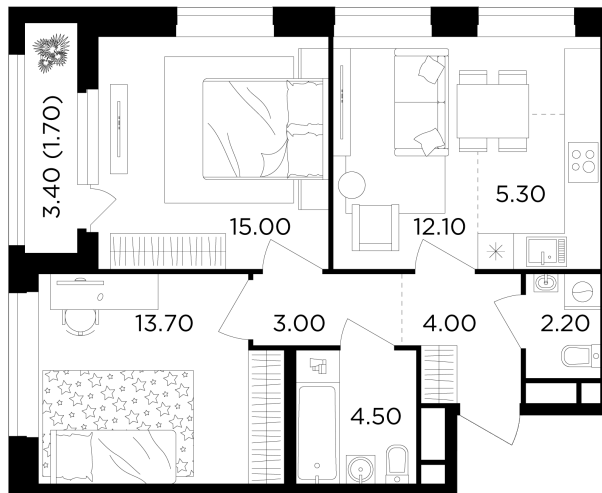

Планировка

С мебелью

+7 (495) 500-00-04

ingrad.ru

3-комн. квартира №45, 61.5м²

ЖК Филатов Луг,
Корпус 6, Секция 1, Этаж 8 из 12

16 678 859₽

271 201₽/м²

● Саларьево

Отделка

Чистовая отделка

Ввод

IV квартал 2026

На этаже

На генплане

Квартира
на сайте