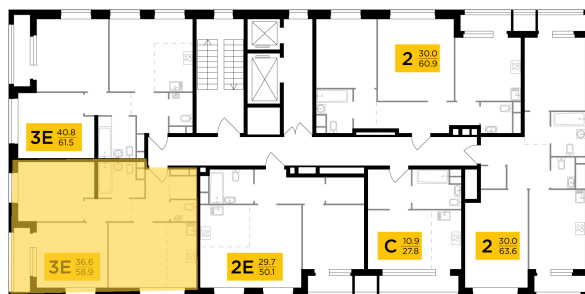

Планировка

С мебелью

+7 (495) 500-00-04

ingrad.ru

3-комн. квартира №44, 58.9м²

ЖК Филатов Луг,
Корпус 6, Секция 1, Этаж 8 из 12

13 970 000₽

237 103₽/м²

● м. «Саларьево»

Отделка

Без отделки

Ввод

IV квартал 2026

На этаже

На генплане

Квартира
на сайте