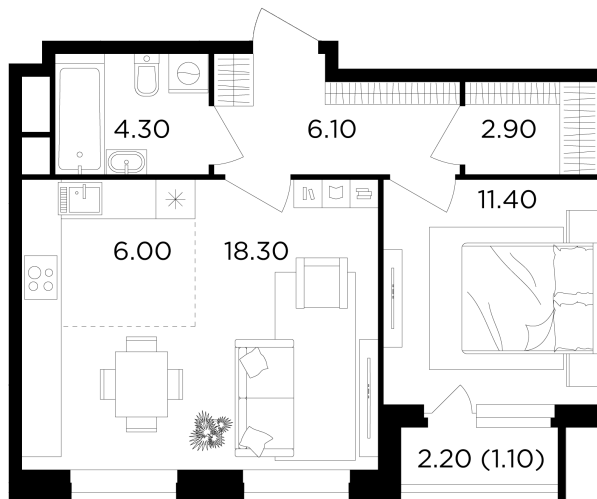

Планировка

С мебелью

+7 (495) 500-00-04

ingrad.ru

2-комн. квартира №43, 50.1м²

ЖК Филатов Луг,
Корпус 6, Секция 1, Этаж 8 из 12

12 630 000₽

251 948₽/м²

● м. «Саларьево»

Отделка

Без отделки

Ввод

IV квартал 2026

На этаже

На генплане

Квартира
на сайте