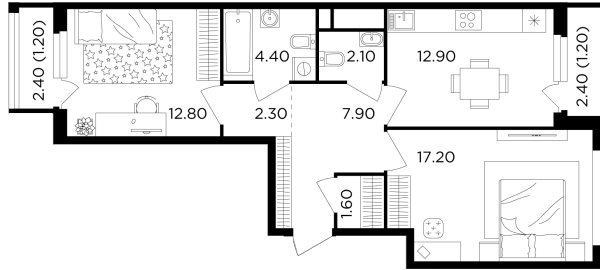

Планировка

С мебелью

+7 (495) 500-00-04

ingrad.ru

2-комн. квартира №41, 63.6м²

ЖК Филатов Луг,
Корпус 6, Секция 1, Этаж 8 из 12

16 942 373₽

266 390₽/м²

● Саларьево

Отделка

Чистовая отделка

Ввод

IV квартал 2026

На этаже

На генплане

Квартира
на сайте