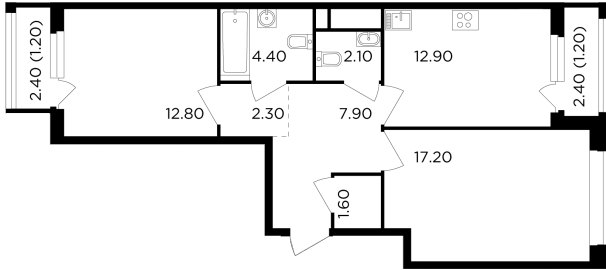

Планировка

С мебелью

+7 (495) 500-00-04

ingrad.ru

2-комн. квартира №41, 63.6м²

ЖК Филатов Луг,
Корпус 6, Секция 1, Этаж 8 из 12

16 942 373₽

266 390₽/м²

● Саларьево

Отделка

Чистовая отделка

Ввод

IV квартал 2026

На этаже

На генплане

Квартира
на сайте