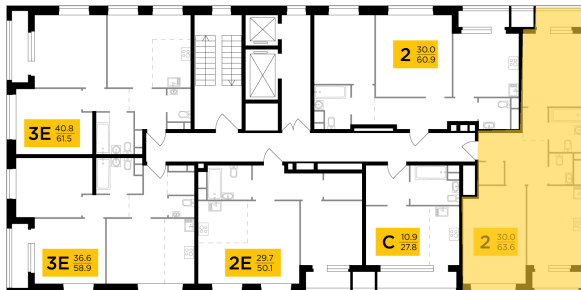

Планировка

С мебелью

+7 (495) 500-00-04

ingrad.ru

2-комн. квартира №41, 63.6м²

ЖК Филатов Луг,
Корпус 6, Секция 1, Этаж 8 из 12

16 942 373₽

266 390₽/м²

● Саларьево

Отделка

Чистовая отделка

Ввод

IV квартал 2026

На этаже

На генплане

Квартира
на сайте